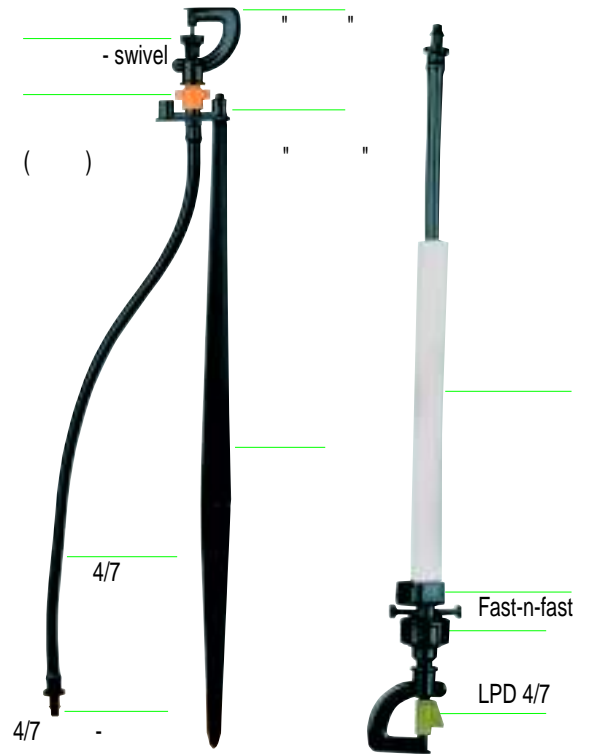

Широкий диапазон увлажняемых диаметров и расходов
 модели круговые и секторные
 Маленькие, средние или большие капли,
 производимые различными распылителями,
 сменяющимися насадками или устройствами

Основные

- : 1.5 3.0
- : 25 400 /
- : 1 10

(/)

()	()									
	0.82	0.94	1.16	1.41	1.50	1.73	1.92	2.07	2.18	2.34
1.0	25	32	49	74	85	113	141	166	184	212
1.5	30	37	60	90	105	140	170	204	225	260
2.0	35	43	70	105	120	160	200	235	260	300
2.5	39	50	78	117	134	179	224	263	291	335
3.0	43	55	86	129	147	196	245	288	318	367
3.5	46	60	93	139	159	212	265	311	344	397

() 2.0 0.25

(o mm)	ø (mm)	(/)	12										Anti-ant		-	
			90?	180?												
	0.82	35	1.7	2.2	1.5	3.2	0.9	2.8	3.4	5.5	6.0	6.5		5.0	6.0	
	0.94	43	1.7	2.5	1.8	4.2	0.9	3.4	4.5	5.5	6.0	6.5		5.0	6.0	
	1.16	70	2.5	2.7		8.5	0.9	3.4	5.5	6.0	6.5	7.5		5.5	6.5	
	1.41	105	3.5	2.7		9.0	0.9	3.4	6.0	6.0	7.0	7.5	9.0	6.5	8.0	
	1.50	120	4.5	2.7		9.0	0.9	4.0	6.0	6.0	7.0	8.0	9.0	7.0	8.5	
	1.73	160								6.5	8.0	8.0	9.0	7.5	9.0	
	1.92	200									8.0	8.5	9.0	8.0	9.0	
	2.07	235										8.5	10.0	8.0	9.5	
	2.18	260										8.5	10.0	8.5	10.0	
	2.34	300										9.0	10.0	8.5	10.0	
/0.94	1.41	40	2.0	1.2		2.8	0.8	3.5	2.5	4.0				4.5	5.5	
/1.16	1.50	70	2.2	2.2		5.0	0.8	3.5	4.5	5.0				6.0	7.0	
/1.40	1.73	90	2.5	2.5		5.5	0.9	4.0	5.0	5.5				6.0	7.5	
/1.50	1.92	120	2.5	2.7		7.0	1.0	4.0	6.0	6.0				6.5	8.0	