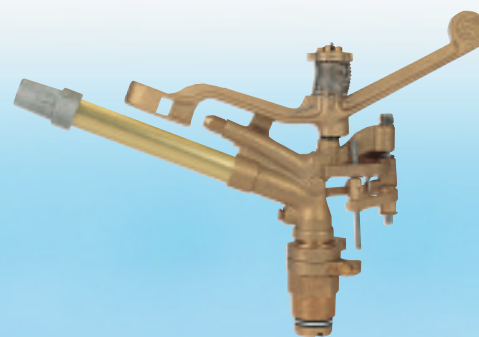

Magnum 21

разбрызгиватели для верхнего орошения

Универсальный регулируемый разбрызгиватель 1 1/4" нар. резьба(большой разбрызгиватель)

Применение: большие поля и плантации
(чай и кофе)

- Простая установка механизма для регулировки сектора полива и простое обслуживание
- Низкий угол 21 для эффективного полива при ветре
- Дополнительный охват и однородность распределения с уникальными тремя соплами
- Высокое водяное распределение с интервалом до 40 м

Magnum 21 FC

Magnum 21 PC

Performance table

Nozzle mm	P bar	Q m ³ /h	D m
9.0x6.5x3.2	4.0	9.80	51.0
	5.0	10.90	53.0
	6.0	12.00	54.0
	7.0	12.80	55.0
11.0x6.5x3.2*	4.0	12.70	54.0
	5.0	14.00	58.0
	6.0	15.40	67.0
	7.0	16.80	68.0
12.0x6.5x3.2	4.0	13.20	57.0
	5.0	14.90	62.0
	6.0	16.50	68.0
	7.0	18.00	70.0
13.0x6.5x3.2	4.0	14.90	60.0
	5.0	17.90	65.0
	6.0	19.00	69.0
	7.0	20.30	71.0
14.5x6.5x3.2	4.0	17.00	62.0
	5.0	19.10	65.0
	6.0	20.80	70.0
	7.0	22.30	72.0
15.0x6.5x3.2	4.0	19.30	65.0
	5.0	21.50	69.0
	6.0	23.60	73.0
	7.0	24.80	76.0

* Стандартное сопло