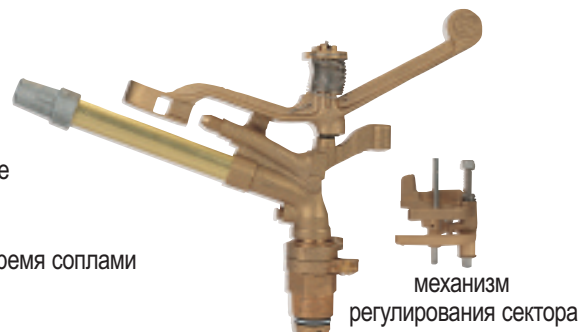

Magnum 21

разбрызгиватели для верхнего орошения

Универсальный регулируемый разбрызгиватель 1 1/4" нар. резьба(большой разбрызгиватель)

Применение: большие поля и плантации
(чай и кофе)

- Простая установка механизма для регулировки сектора полива и простое обслуживание
- Низкий угол 21 для эффективного полива при ветре
- Дополнительный охват и однородность распределения с уникальными тремя соплами
- Высокое водяное распределение с интервалом до 40 м

* Стандартное сопло